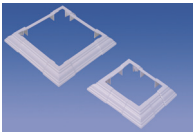

SE	TX	Description	Item No. - White	Item No. - Beige
SE	TX	4" Base/Cap Moulding for Premium Cladding	604294W	604294B
SE	TX	6" Base/Cap Moulding for Premium Cladding	604296W	604296B
SE	TX	8" Base/Cap Moulding for Premium Cladding	604298W	604298B
SE		4" Base/Cap Moulding for Economy Cladding	604354W	
SE		6" Base/Cap Moulding for Economy Cladding	604356W